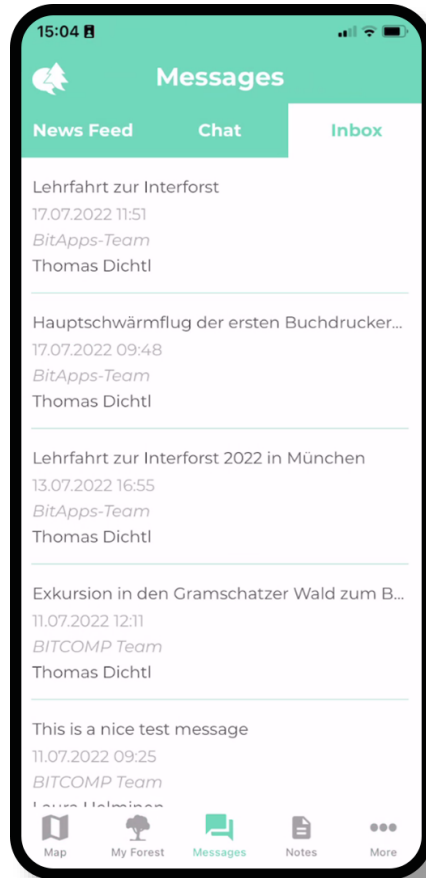

Amtliche Flurstücke

Kontakt zur Organisation

Erstellen / Austausch von Kartennotizen

Direkte Kommunikation – der Chat

Waldbesitzer

Förster

icon by [Icons8](#)

Aktuelle Informationen

Nachrichten
von der Organisation
(lokal & regional)

WoodNews
Informationen zur
Forstwirtschaft

Unterstützung durch satellitenbasierte Karten

Satelliten liefern wertvolle Hinweise auf den Zustand des Waldes: