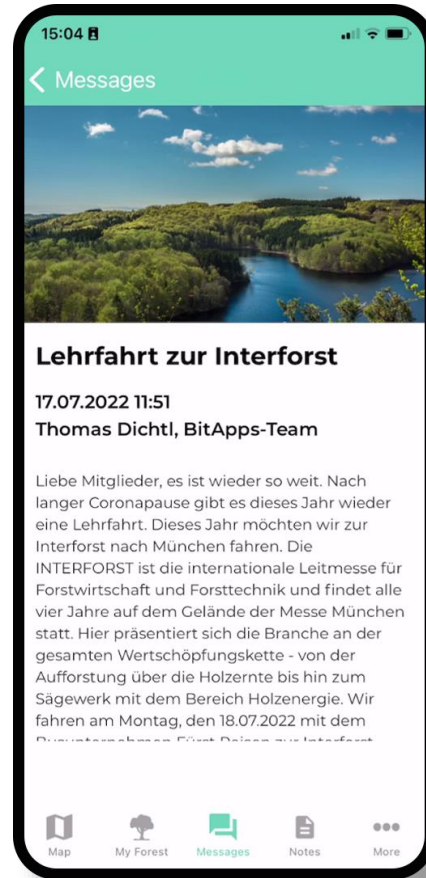

Vorstellung

WoodsApp-Konzept: Überblick

Waldbesitzer

WoodsApp

WoodsApp Pro Web

Forstliche Organisation

WoodsApp Pro Mobil

Flurstücke, Kontakt, Notizen

Amtliche Flurstücke

Kontakt zur Organisation

Erstellen / Austausch von Kartennotizen

Direkte Kommunikation – der Chat

Waldbesitzer

Förster

icon by [Icons8](#)

Aktuelle Informationen

Nachrichten
von der Organisation
(lokal & regional)

WoodNews
Informationen zur
Forstwirtschaft

Unterstützung durch satellitenbasierte Karten

Satelliten liefern wertvolle Hinweise auf den Zustand des Waldes: