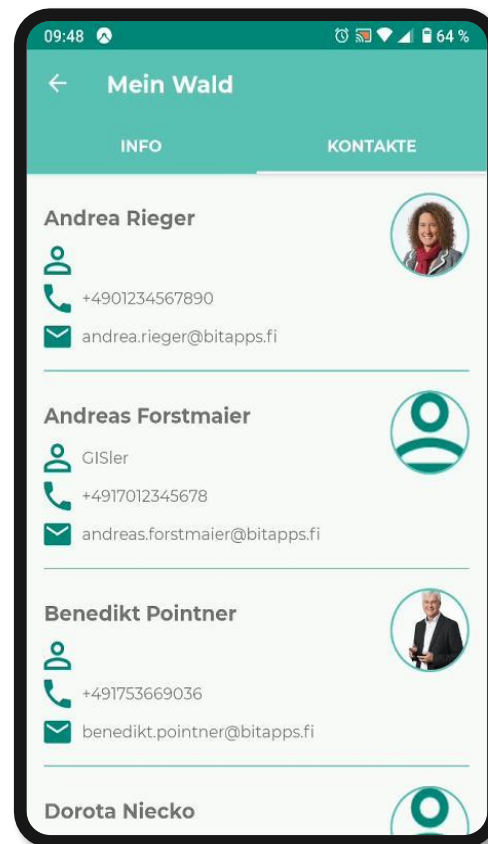

2030 - ↑60% Urbane
Waldbesitzer

Was ist WoodsApp?

- **Plattform**, die Waldbesitzende und forstliche Organisationen **verbindet**.

=> Bindeglied sind amtliche **Flurstücke**.

- ermöglicht direkte, schnelle **Kommunikation**
- ermöglicht **Informationsaustausch** per **Kartennotiz**
- **kartenzentrische** Anwendung (**Vitalitätsrisiko**)

Vorstellung

WoodsApp-Konzept: Überblick

Waldbesitzer

WoodsApp

WoodsApp Pro Web

Forstliche Organisation

WoodsApp Pro Mobil

Flurstücke, Kontakt, Notizen

Amtliche Flurstücke

Kontakt zur Organisation

Erstellen / Austausch von Kartennotizen

Direkte Kommunikation – der Chat

Waldbesitzer

Förster

icon by [Icons8](#)

Aktuelle Informationen