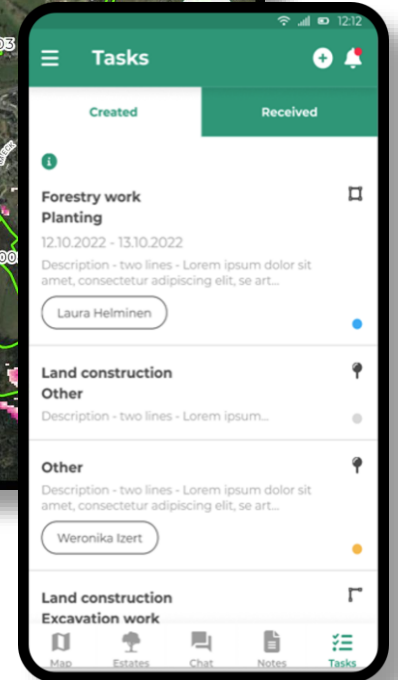

2030 - ↑60% Urbane
Waldbesitzer

Was ist WoodsApp?

- **Plattform**, die Waldbesitzende und forstliche Organisationen **verbindet**.

=> Bindeglied sind amtliche **Flurstücke**.

- ermöglicht direkte, schnelle **Kommunikation**
- ermöglicht **Informationsaustausch** per **Kartennotiz**
- **kartenzentrische** Anwendung (**Vitalitätsrisiko**)

Vorstellung

WoodsApp-Konzept: Überblick

Waldbesitzer

WoodsApp

WoodsApp Pro Web

Forstliche Organisation

WoodsApp Pro Mobil

Flurstücke, Kontakt, Notizen

Amtliche Flurstücke

Kontakt zur Organisation

Erstellen / Austausch von Kartennotizen

Direkte Kommunikation – der Chat

Waldbesitzer

Förster

icon by [Icons8](#)

Aktuelle Informationen