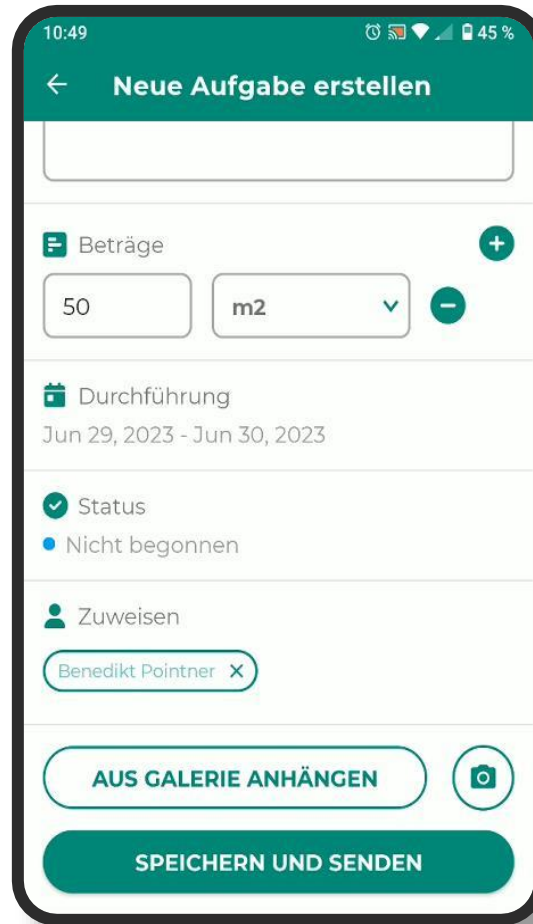

Erstellen und verteilen von **Aufgaben** – coming soon