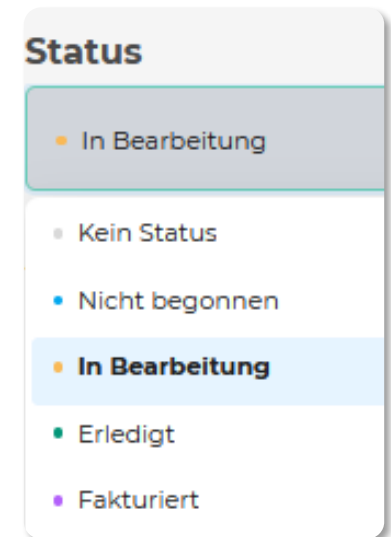

Aufgabenplanung und Reporting für Organisationen – coming soon

- **Erstellen von Aufgaben**
- **Weiterleitung** von Aufgaben an Mitarbeiter/Kunden/ Kollegen
- **Überblick** über den Fortgang der Arbeiten
- Exportieren von Aufgaben und Anhängen, beispielsweise zur Rechnungsstellung