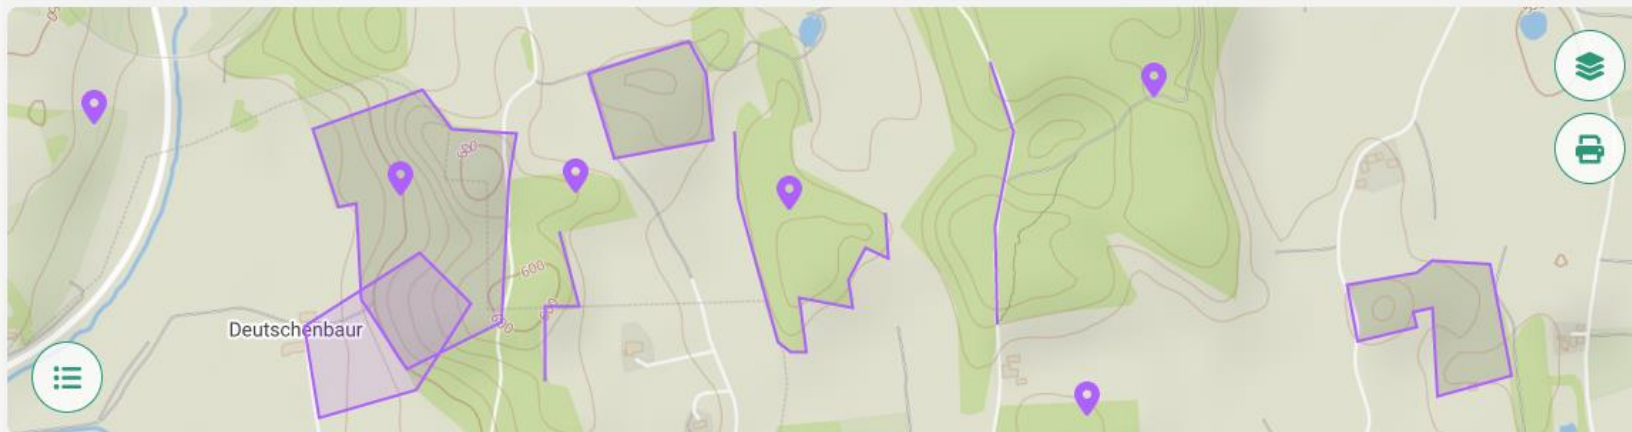

Erstellen und verteilen von **Aufgaben** – coming soon

ORGANISATION

- Dashboard
- Karte
- Flurstücke
- Grundbesitzer
- Nachrichten
- Chat
- Anfragen
- Meine Notizen

Aufgaben

ADMIN

- Benutzer

Impressum
Datenschutzerklärung

Aufgaben

FILTEROPTIONEN

KARTE VERBERGEN

EXPORT

+ NEUE AUFGABE

Erstellt

Erhalten

<input type="checkbox"/> Typ	Kategorie	Status	Beschreibung	Durchführung	Beauftragte Person	
<input type="checkbox"/>	Holzernte	● Nicht begonnen	Fichtenbestand durchforsten...	29.06.2023 - 30.06.2023	Benedikt Pointner	
<input type="checkbox"/>	Energieerzeugung	● Kein Status	brennholz	27.06.2023 - 30.06.2023	Thomas Dichtl	
<input type="checkbox"/>	Holzernte	● Fakturiert		25.06.2023 - 29.06.2023	Thomas Dichtl	
<input type="checkbox"/>	Landbau	● In Bearbeitung			Pawel Zieliński	