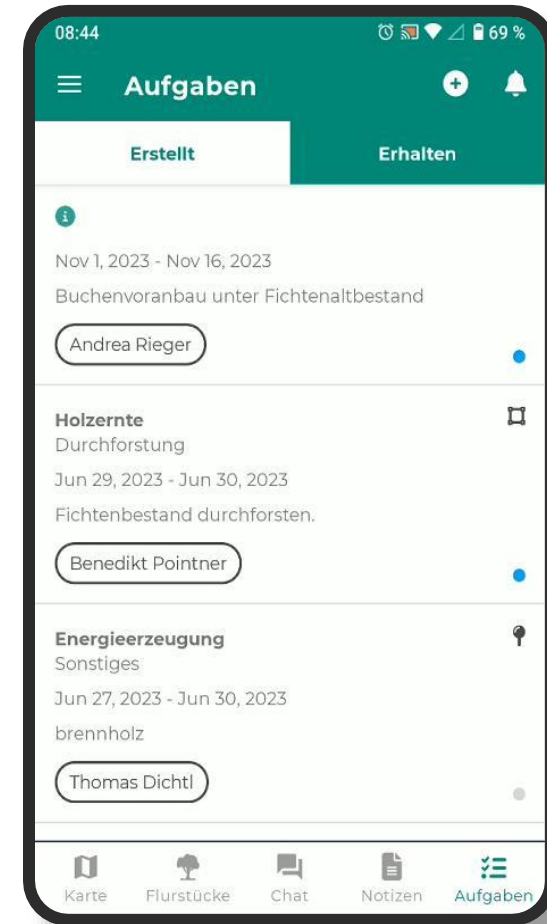

Erstellen und verteilen von **Aufgaben** – coming soon