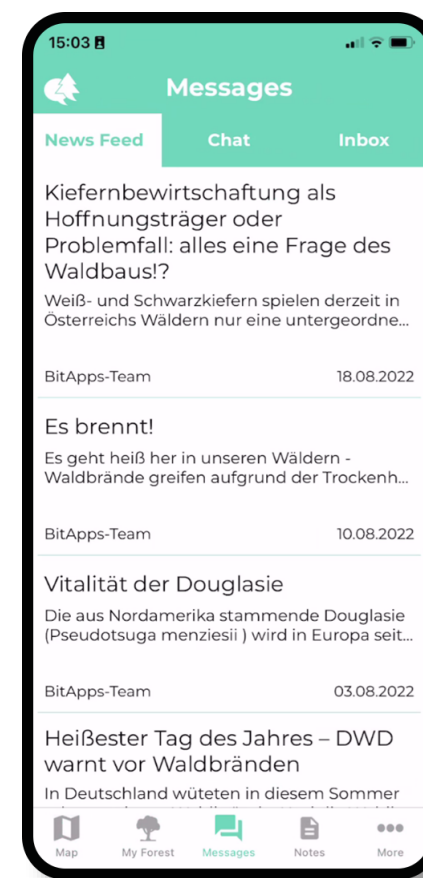

WoodNews
Informationen zur
Forstwirtschaft