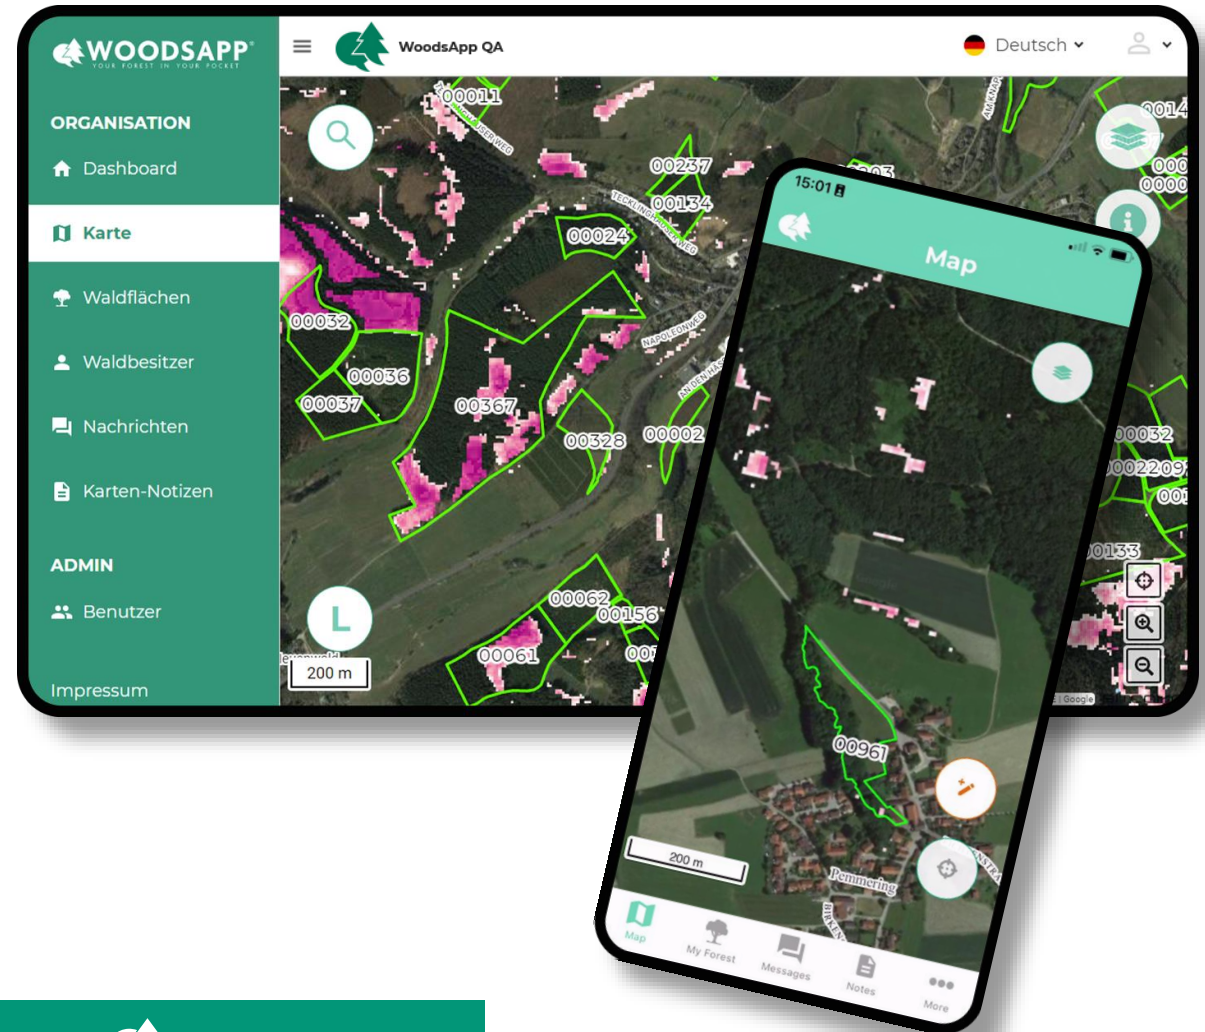

Unterstützung durch satellitenbasierte Karten

Satelliten liefern wertvolle Hinweise auf den Zustand des Waldes:

- von Vitalitätsproblemen
- Zukünftig auch Veränderungen
  - Zeitnahe erkennen
  - Zeitnah regieren

Schäden werden vermindert oder vermieden!