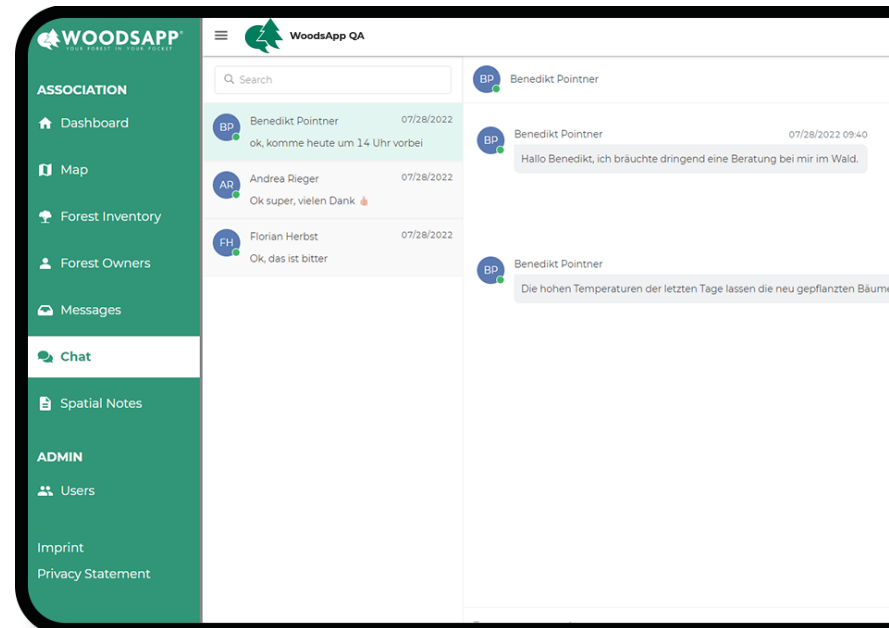

Amtliche Flurstücke

Kontakt zur Organisation

Erstellen / Austausch von Kartennotizen

Direkte Kommunikation – der Chat

Waldbesitzer

Förster

icon by [Icons8](#)

Aktuelle Informationen

Nachrichten
von der Organisation
(lokal & regional)

WoodNews
Informationen zur
Forstwirtschaft

Unterstützung durch satellitenbasierte Karten

Satelliten liefern wertvolle Hinweise auf den Zustand des Waldes: