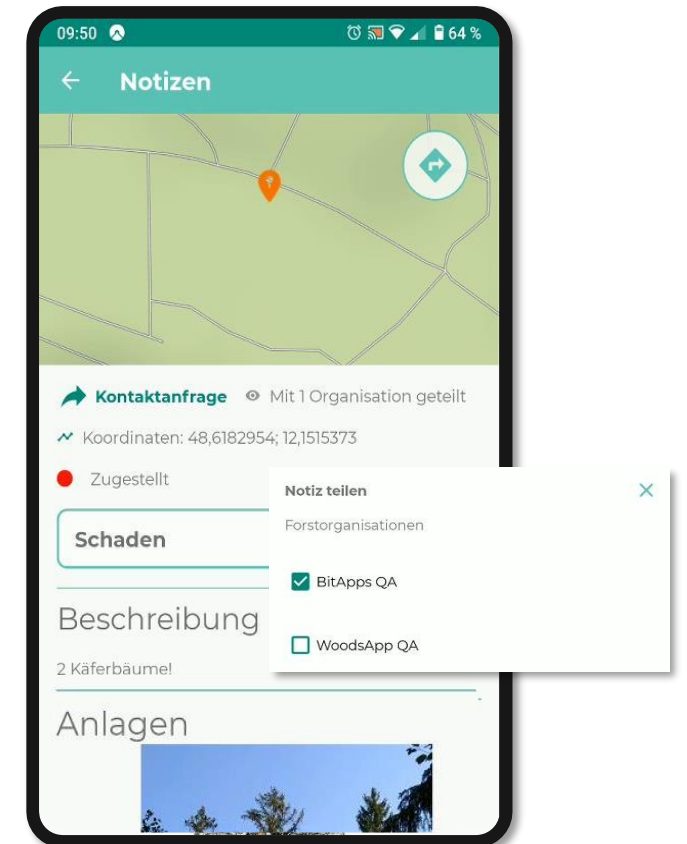

2030 - ↑60% Urbane
Waldbesitzer

Was ist WoodsApp?

- **Plattform**, die Waldbesitzende und forstliche Organisationen **verbindet**.

=> Bindeglied sind amtliche **Flurstücke**.

- ermöglicht direkte, schnelle **Kommunikation**
- ermöglicht **Informationsaustausch** per **Kartennotiz**
- **kartenzentrische** Anwendung (**Vitalitätsrisiko**)

Vorstellung

WoodsApp-Konzept: Überblick

Waldbesitzer

WoodsApp

WoodsApp Pro Web

Forstliche Organisation

WoodsApp Pro Mobil

Flurstücke, Kontakt, Notizen

Amtliche Flurstücke

Kontakt zur Organisation

Erstellen / Austausch von Kartennotizen

Direkte Kommunikation – der Chat

Waldbesitzer

Förster

icon by [Icons8](#)

Aktuelle Informationen