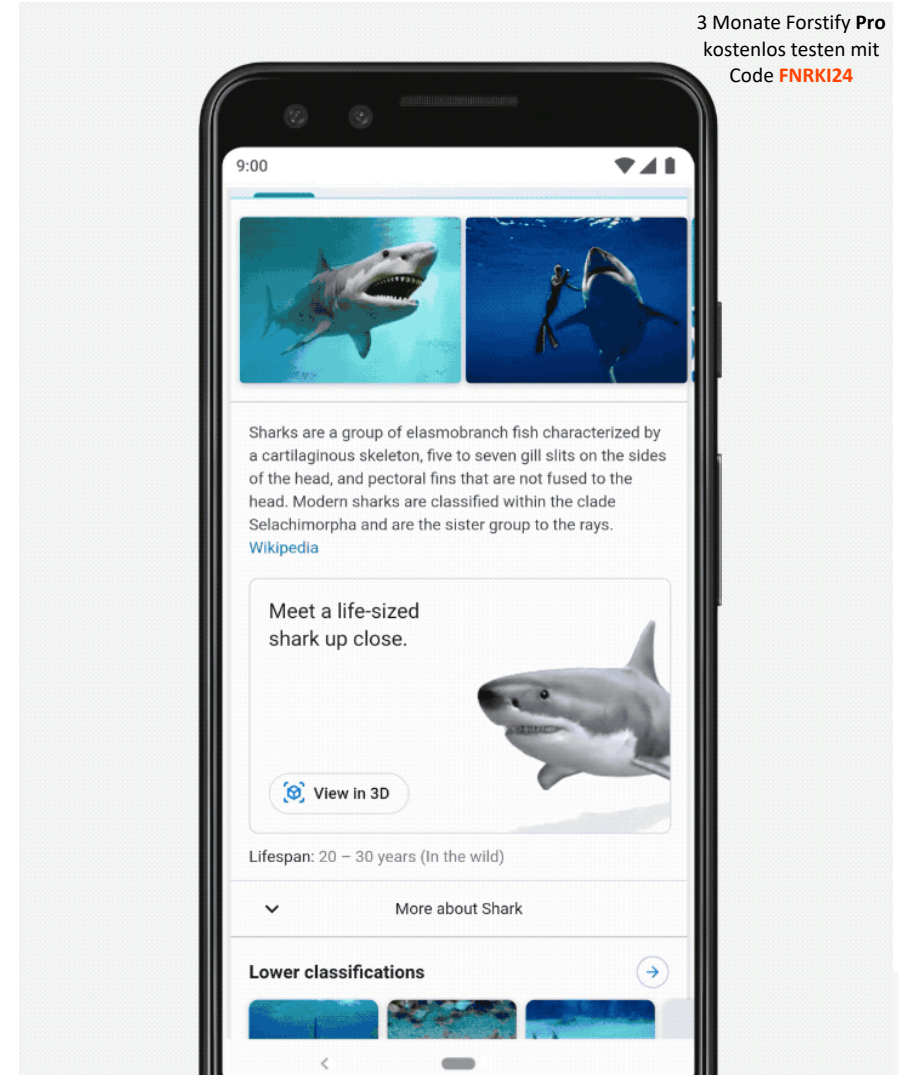

Logistikplanung vereinfachen

Empfehlungen für forstliche Maßnahmen

Zusammenarbeit mit anderen Anwendungen

Forstify Holzvermessung - Intro

3 Monate Forstify Pro
kostenlos testen mit
Code **FNRKI24**

Messen

Die Welt aus Sicht eine modernen Smartphones

3 Monate Forstify Pro
kostenlos testen mit
Code **FNRKI24**

LIDAR - Light Detecting and Ranging

ToF – Time of Flight

Beispielvideo einer 3D-Scan Anwendung
(iPhone Pro / iPad Pro only)

Beispielperspektive einer Kamera mit Time of Flight Sensor

Die Welt aus Sicht eines Smartphones / Tablets

3 Monate Forstify Pro
kostenlos testen mit
Code **FNRK124**

Beispiele: IKEA Place App

Google "View in your room"

Holzvermessung per Smartphone – Vier Schritte zum Ziel