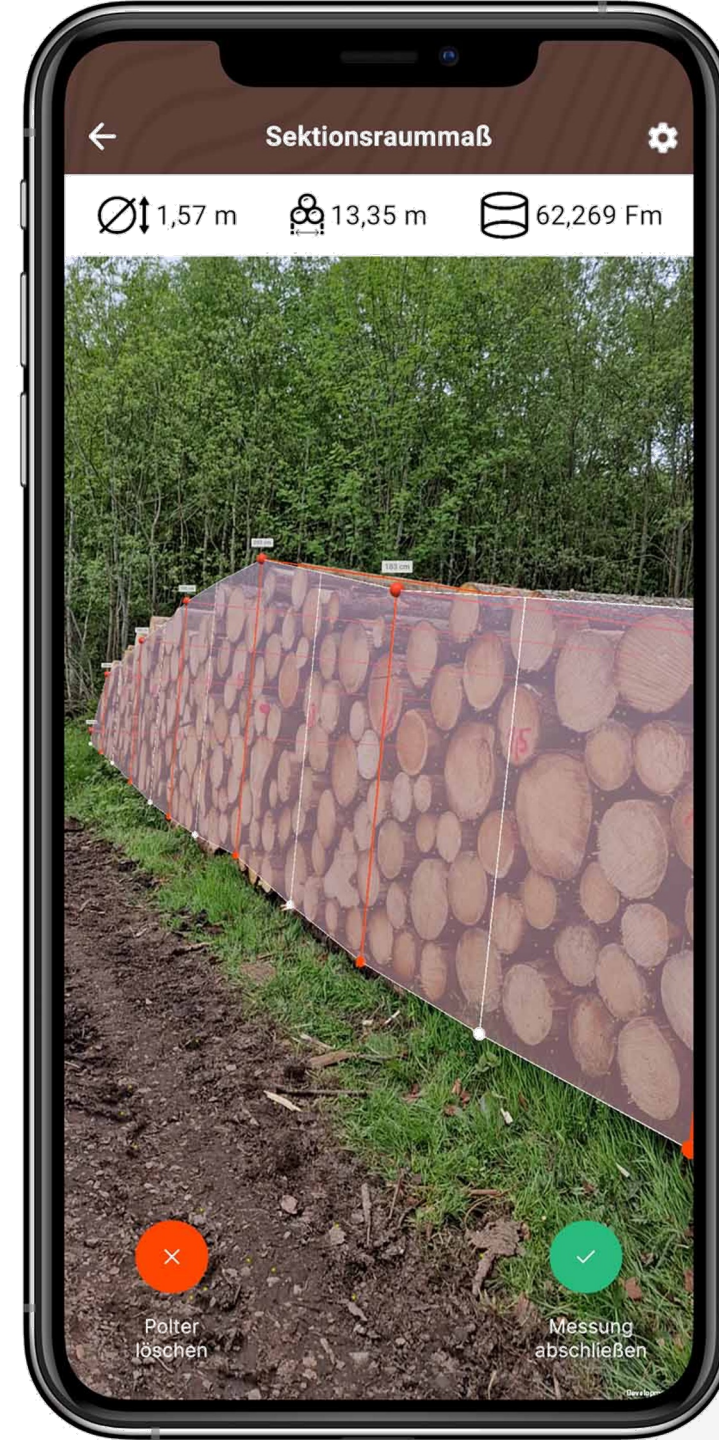

Die Welt aus Sicht eines Smartphones / Tablets

3 Monate Forstify Pro
kostenlos testen mit
Code **FNRK124**

Beispiele: IKEA Place App

Google "View in your room"

Holzvermessung per Smartphone – Vier Schritte zum Ziel

3 Monate Forstify Pro
kostenlos testen mit
Code **FNRK124**

Messen

Schritt 1

Raummaß erstellen

Schritt 2

Stämme erkennen

Schritt 3

Stämme zählen

Schritt 4

Stammdurchmesser erfassen

Schritt 1: Raummaß erstellen

- Orientierung an markanten Punkten mit hoher Textur / hohem Kontrast
- Verständnis der Position im Raum
- Messung von Distanzen zwischen Kamera und Objekten
- Zentimetergenaue Vermessung von Objekten

3 Monate Forstify Pro
kostenlos testen mit
Code **FNRKI24**

Video auf Youtube hier:

<https://www.youtube.com/watch?v=uGXd3YiKBB4>

Schritt 2: Stämme erkennen

- Tausende von Bildern und Mengenangaben in über 5 Jahren Forstify als Trainingsmaterial
- Hunderttausende von händisch markierten Stämmen
- Nutzung von Machine Learning zur Mustererkennung
- Vollständig offline-fähig
- Mit jedem Smartphone und Tablet kompatibel