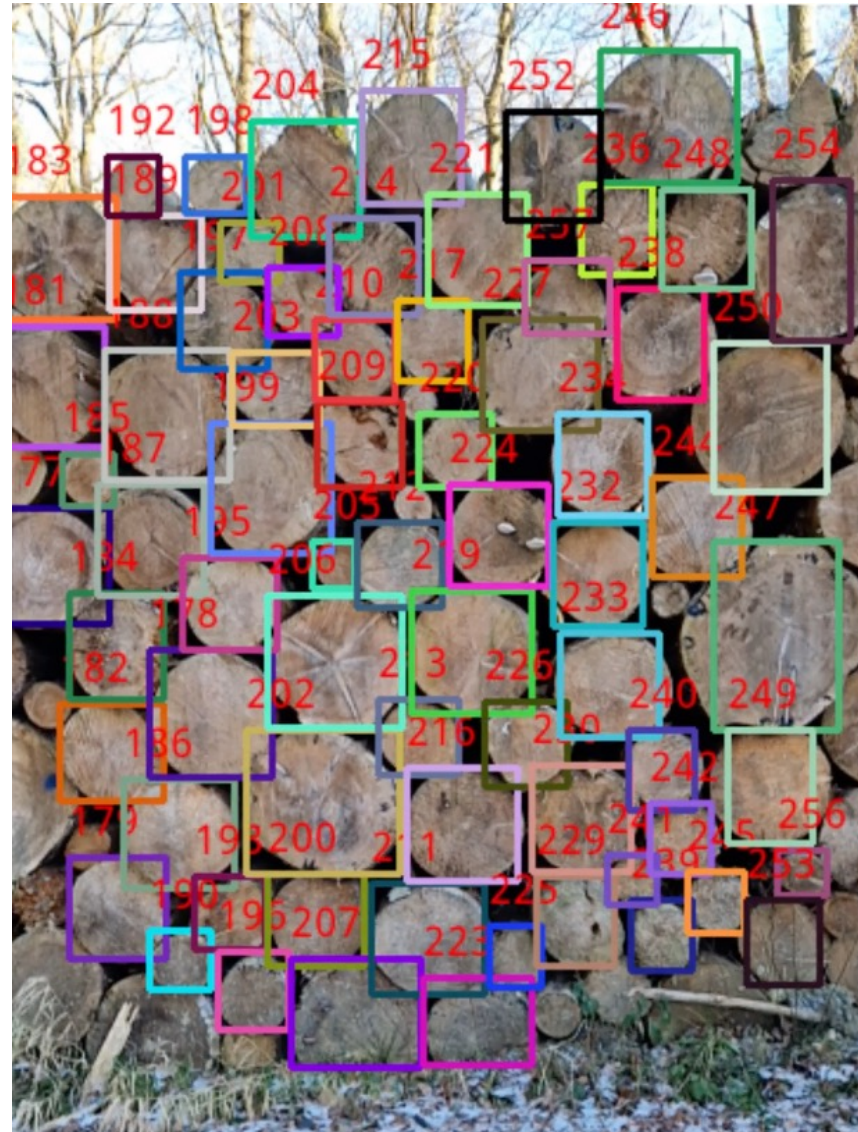

3 Monate Forstify Pro
kostenlos testen mit
Code **FNRK124**

Messen

Schritt 1

Raummaß erstellen

Schritt 2

Stämme erkennen

Schritt 3

Stämme zählen

3 Monate Forstify Pro
kostenlos testen mit
Code **FNRKI24**

Video auf Youtube hier:

<https://www.youtube.com/watch?v=uGXd3YiKBB4>

Schritt 2: Stämme erkennen

- Tausende von Bildern und Mengenangaben in über 5 Jahren Forstify als Trainingsmaterial
- Hunderttausende von händisch markierten Stämmen
- Nutzung von Machine Learning zur Mustererkennung
- Vollständig offline-fähig
- Mit jedem Smartphone und Tablet kompatibel

3 Monate Forstify Pro
kostenlos testen mit
Code **FNRKI24**

Schritt 3: Stämme zählen & wiedererkennen

- Einzelne Stämme identifizieren
- Eine Stamm-Nummer vergeben
- Stämme wiedererkennen
- Die Gesamtzahl der Stämme bestimmen