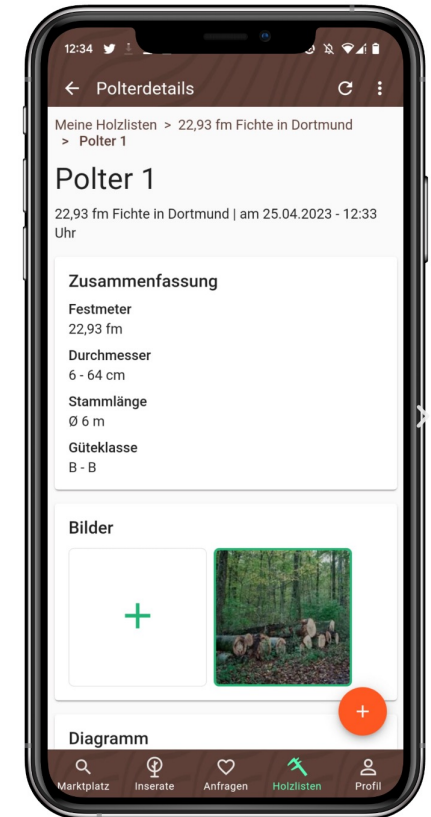

DETAILS

Diagramm

Legend: Anzahl Stämme (green), Volumen (blue)

Bilder

Forstify Support: Internationaler Handel und Forstdienstleistungen

Forstify Holzvermessung: Einfach, schnell und immer dabei

High Tech Tools in einer Plattform – Verfügbar für Jeden

3 Monate Forstify Pro
kostenlos testen mit
Code **FNRK124**

Basic 4,99 € / Monat 	Plus 24,99 € / Monat 	Pro 49,99 € / Monat 	Business 299,99 € / Monat 
Für kleine Waldbesitzer & Holz-Einkäufer (bis 60 Fm)	Für größere Waldbesitzer & Einkäufer (bis 500 Fm p a.)	Für Forstbetriebe und Händler (bis 1.000 Fm p a.)	Für große gewerbliche Holz-Anbieter & -Einkäufer