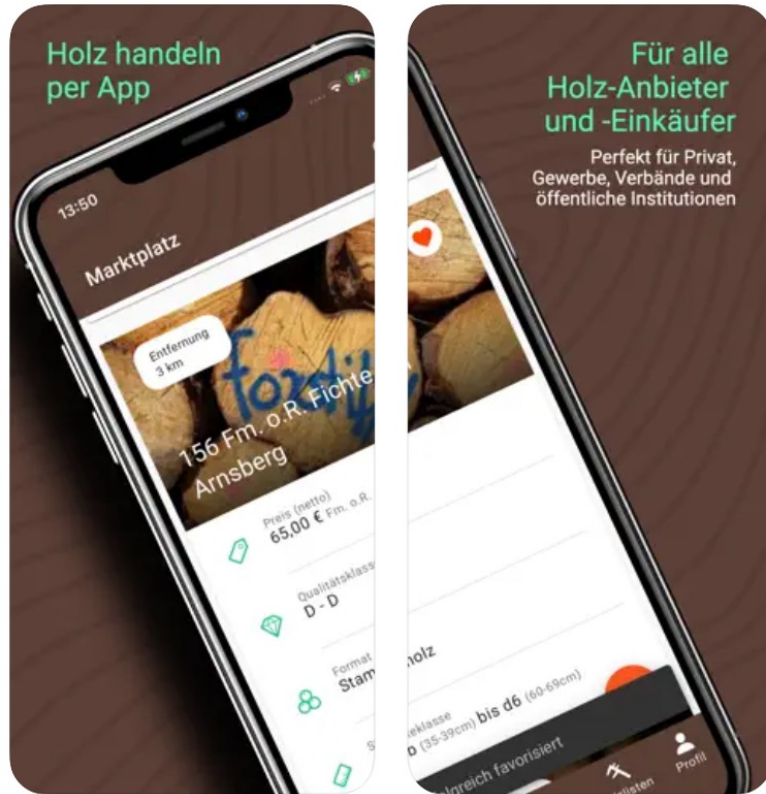

Baumstamm- und Holzartenidentifizierung mittels KI

Markus von Weichs und Christian Kaulich

Vorstellung

Markus von Weichs

Waldbesitzer, forstlicher Berater,
Einkäufer vom Sägewerk Hegener-Hachmann

Christian Kaulich

Forstify GmbH
Mitgründer, CTO

Forstify – Plattform Überblick

Messen

Verwalten

Handel

Support

Forstify Handel: Neue Käufer und Lieferanten finden ohne Zeitaufwand

Holz handeln per App

Für alle Holz-Anbieter und -Einkäufer

Perfekt für Privat, Gewerbe, Verbände und öffentliche Institutionen

Regionale Kunden & Lieferanten finden

FORSTIFY

Jetzt

Passendes Angebot verfügbar

Soeben wurde das Angebot (450 Fm. o.R. Fichte in Mönnesee) veröffentlicht, welches zu Ihren Gesuchen passt. Nehmen Sie jetzt als erster Kontakt zum Anbieter auf!