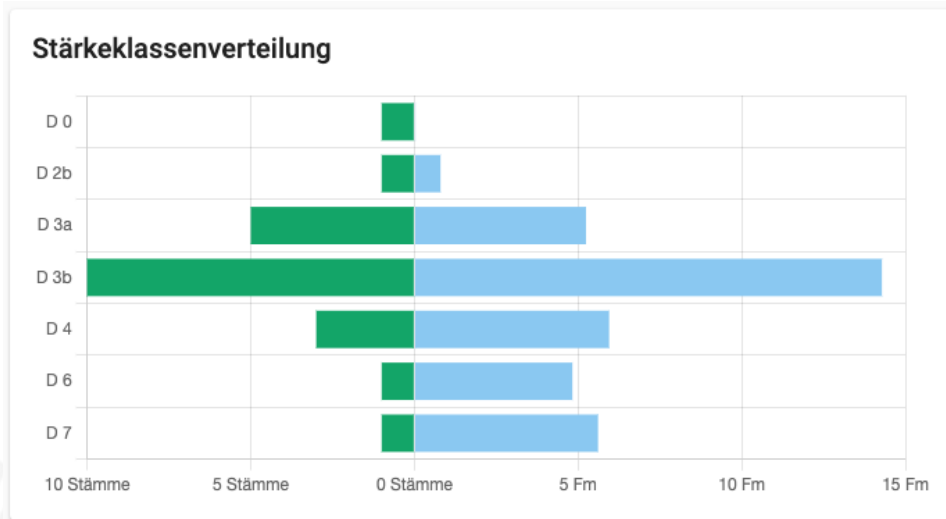

Schritt 4: Stammdurchmesser erfassen

- Jeden Stamm in der Höhe in cm vermessen
- Jeden Stamm in der Breite in cm vermessen
- Mittelwert aufrunden
- Stamm-Maße mit Stamm-Nummer speichern
- Stärkeklassen-Verteilung ergänzen

3 Monate Forstify Pro
kostenlos testen mit
Code **FNRK124**