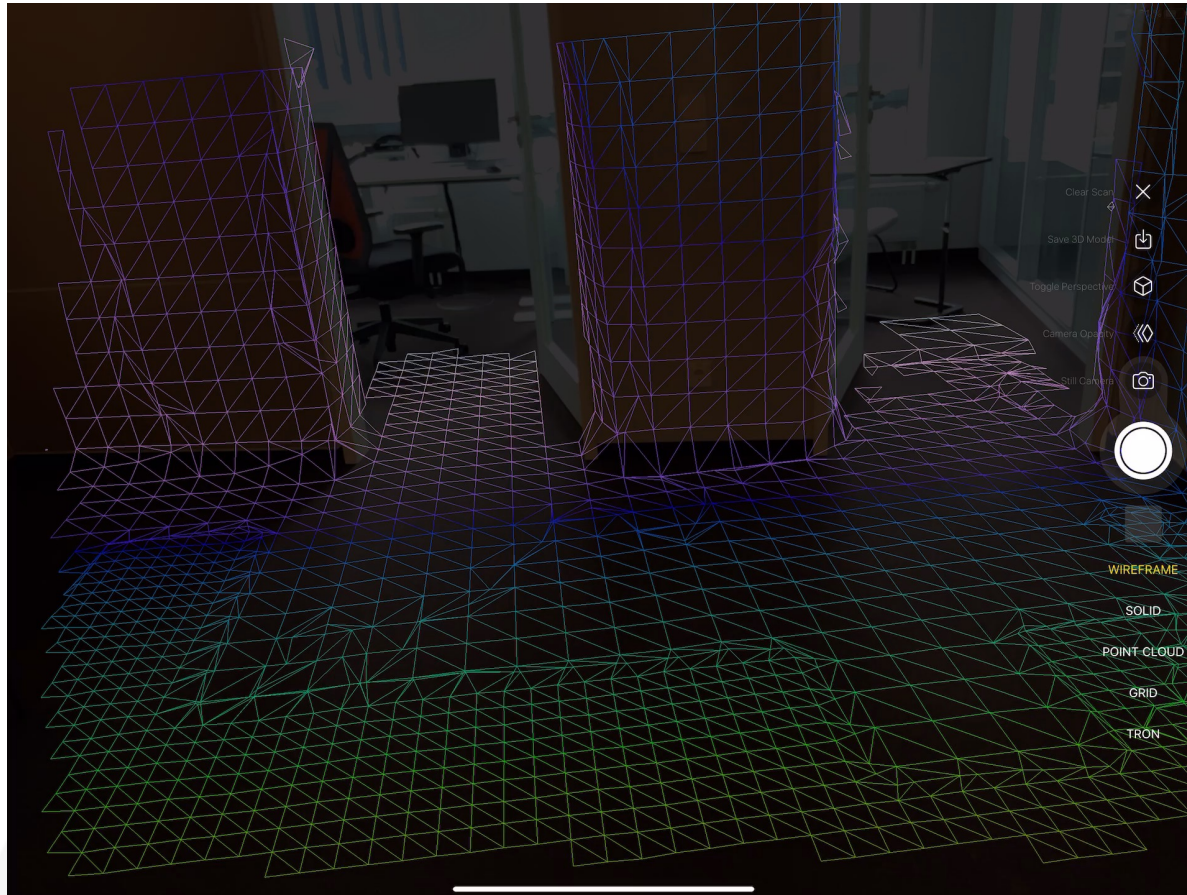

Logistikplanung vereinfachen

Empfehlungen für forstliche Maßnahmen

Zusammenarbeit mit anderen Anwendungen

Forstify Holzvermessung - Intro

3 Monate Forstify Pro
kostenlos testen mit
Code **FNRKI24**

Messen

Die Welt aus Sicht eine modernen Smartphones

3 Monate Forstify Pro
kostenlos testen mit
Code **FNRKI24**

LIDAR - Light Detecting and Ranging

ToF – Time of Flight

Beispielvideo einer 3D-Scan Anwendung
(iPhone Pro / iPad Pro only)

Beispielperspektive einer Kamera mit Time of Flight Sensor