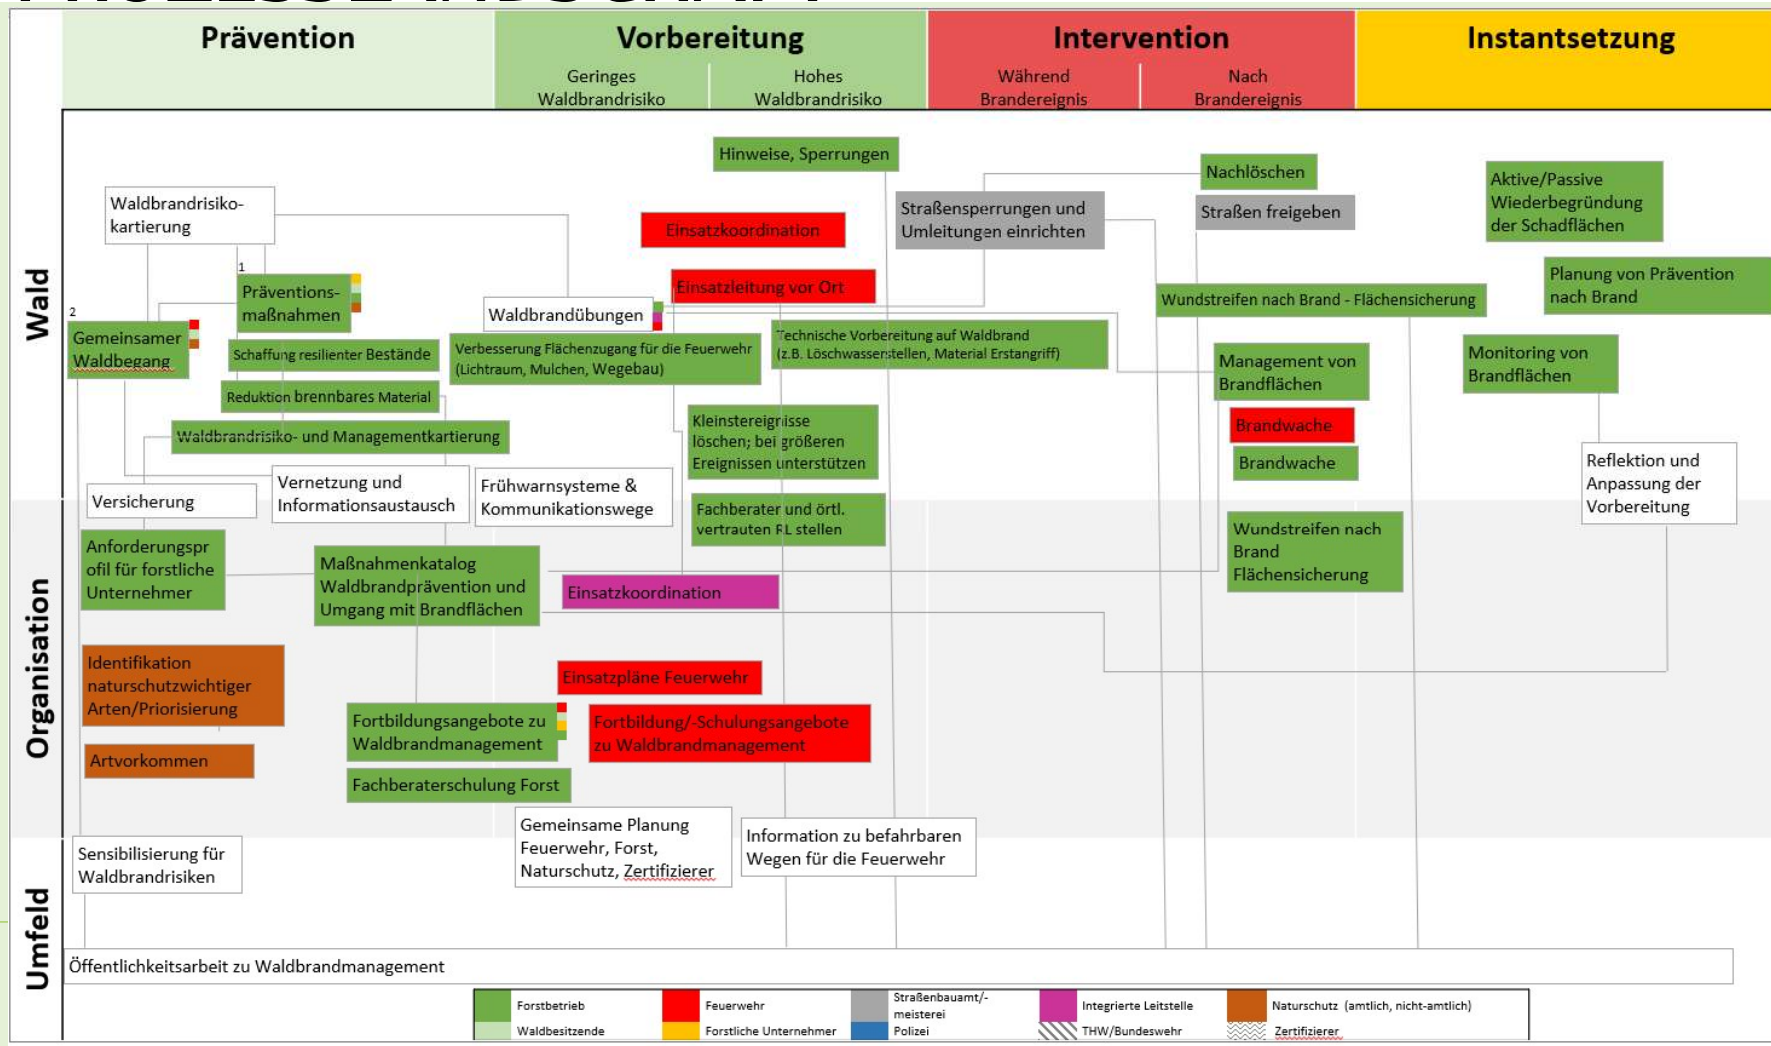

ForstBW 
Wir schaffen Zukunft

WALDBRAND KLIMA RESILIENZ

Gefördert durch:

Bundesministerium
für Ernährung
und Landwirtschaft

Bundesministerium
für Umwelt, Naturschutz
und nukleare Sicherheit

aufgrund eines Beschlusses des Deutschen Bundestages

ARBEITSPAKETE

- 1. Ausbildungsmodule für Feuerwehren erstellen
- 2. Ausbildungsmodule für präventiven Waldbau erstellen
- 3. EoE Exchange of Experts: Feuermanagement in Europa
- 4. Rahmen und Aspekte einer allgemeinen Waldbrandstrategie
- 5. Fachempfehlungen für Politik und Entscheidungsträger
- 6. Aufklärungsarbeit und Bewusstseinsbildung
- 7. Einrichtung von Demonstrationsflächen und Trainings
- 8. Zusammenarbeit Forst-Feuerwehr

Waldbrandgefahrenindex (WBI)

06.04.2020

7. EINRICHTUNG VON DEMONSTRATIONSFLÄCHEN UND TRAININGS

8. ZUSAMMENARBEIT FORST-FEUERWEHR

8. ZUSAMMENARBEIT FORST-FEUERWEHR

8. ZUSAMMENARBEIT FORST-FEUERWEHR ...

...DIE SICH AUCH IM EINSATZ BEWÄHRT!

...DIE SICH AUCH IM EINSATZ BEWÄHRT!

3. EXCHANGE OF EXPERTS

fot. Artur Żywociński / Bydgoszcz 998

3. EXCHANGE OF EXPERTS

6. AUFKLÄRUNGSARBEIT UND BEWUSSTSEINSBILDUNG

PROZESSLANDSCHAFT

**VIELEN DANK FÜR IHRE
AUFMERKSAMKEIT!**
