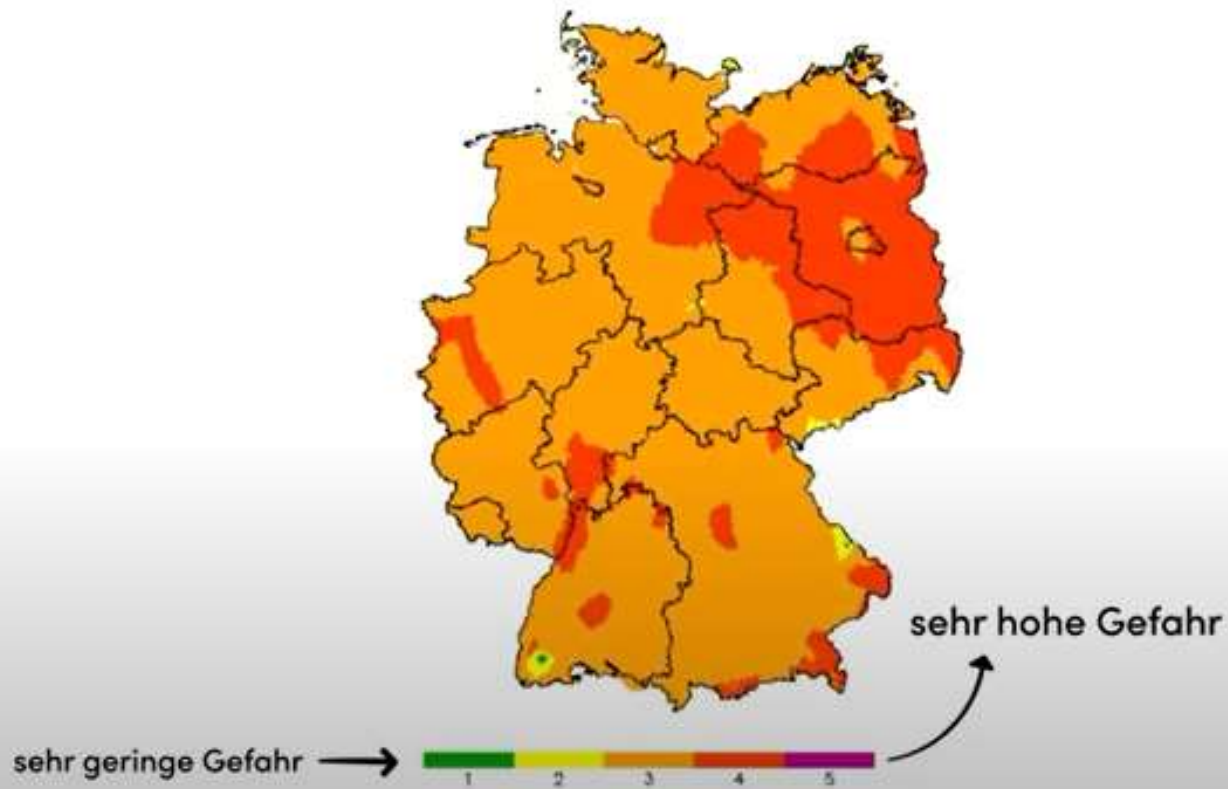

Waldbrandgefahrenindex (WBI)

06.04.2020